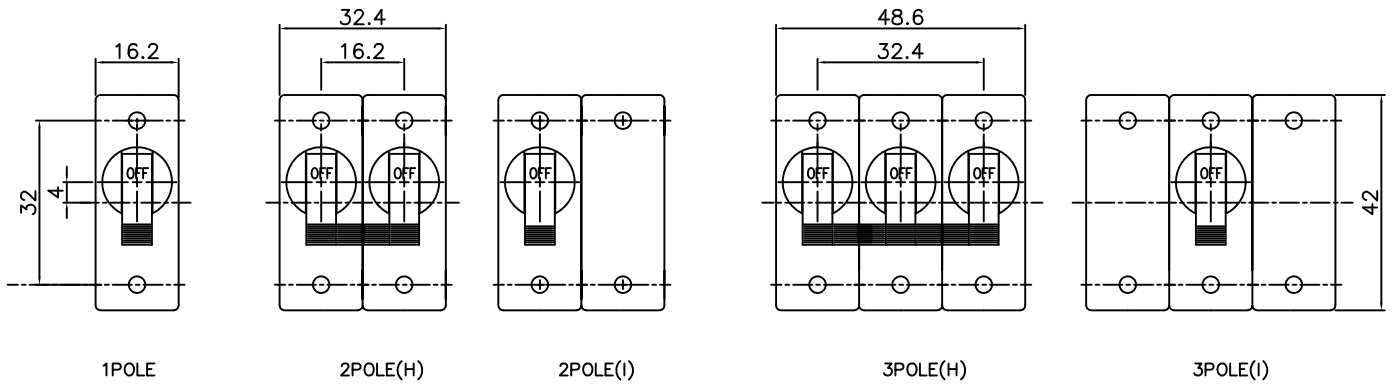

SCP-PA,PS 외형도

내부회로

취부치수