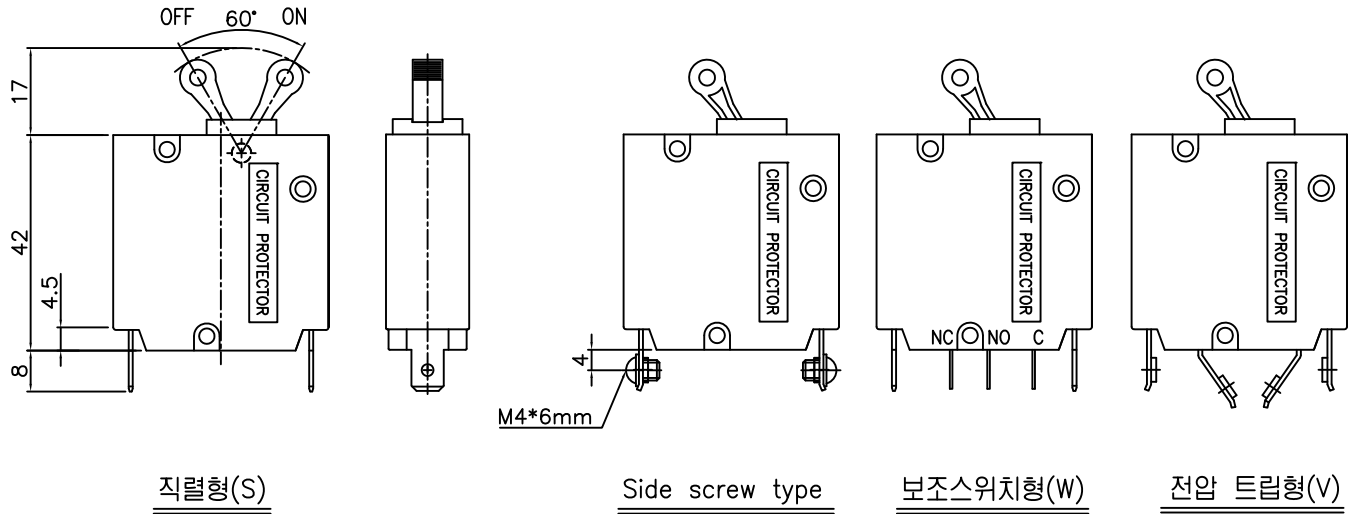

SCP-PA,PS 외형도

내부회로

취부치수