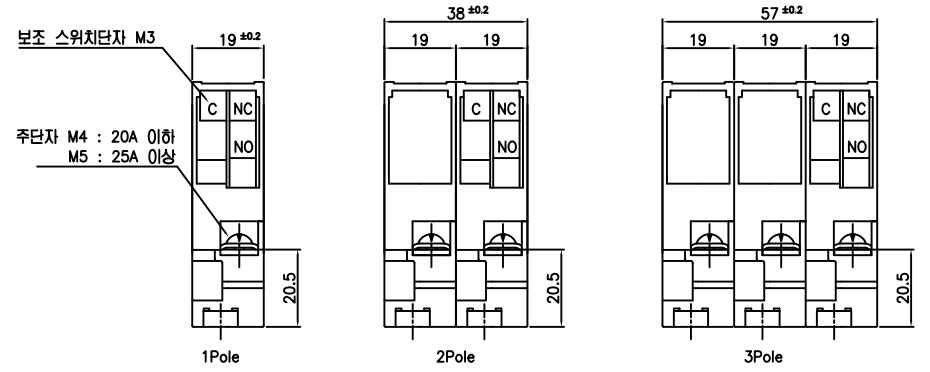

SCP-D 외형도

주단자 M4 : 20A 이하
M5 : 25A 이상

보조 스위치단자 M3
주단자 M4 : 20A 이하
M5 : 25A 이상

취부홀 치수