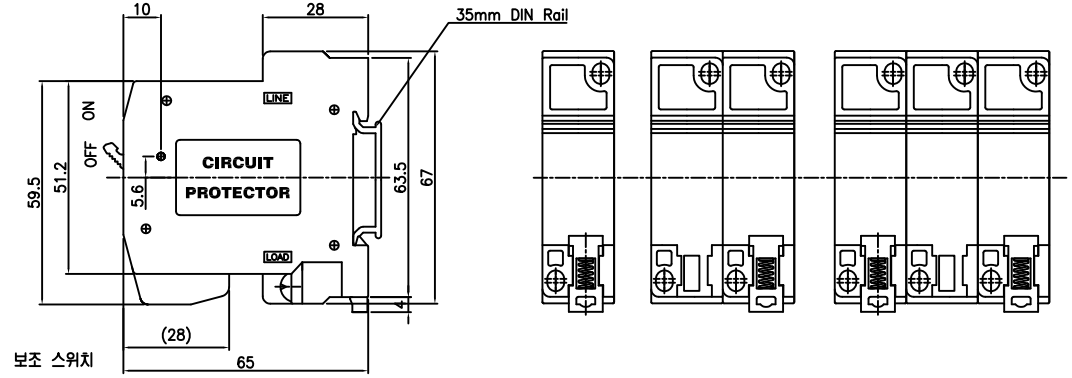

SCP-D 외형도

주단자 M4 : 20A 이하
M5 : 25A 이상

보조 스위치단자 M3
주단자 M4 : 20A 이하
M5 : 25A 이상

취부홀 치수