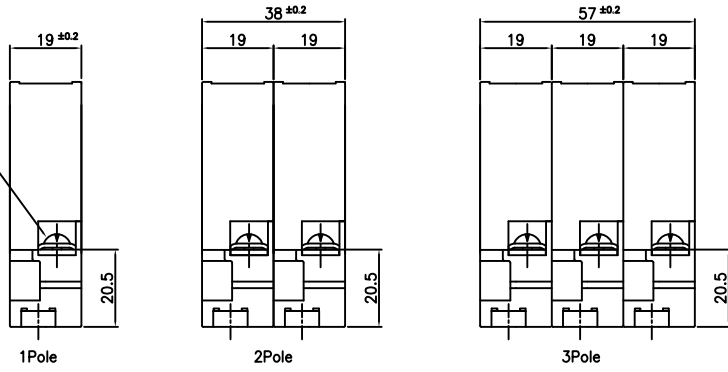

SCP-D 외형도

주단자 M4 : 20A 이하
M5 : 25A 이상

보조 스위치단자 M3
주단자 M4 : 20A 이하
M5 : 25A 이상

취부홀 치수