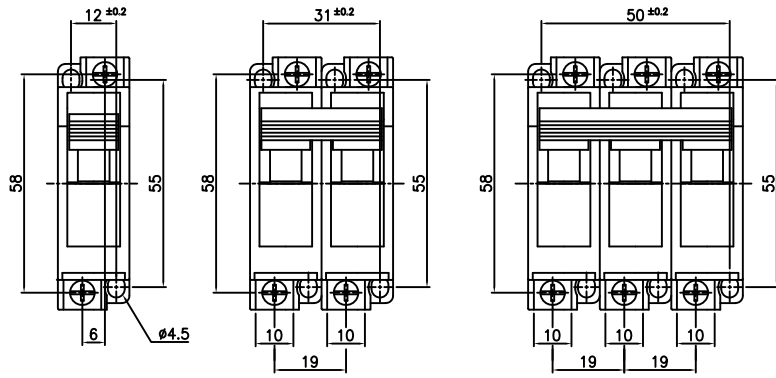

SCP-D 외형도

주단자 M4 : 20A 이하
M5 : 25A 이상

보조 스위치단자 M3
주단자 M4 : 20A 이하
M5 : 25A 이상

취부홀 치수