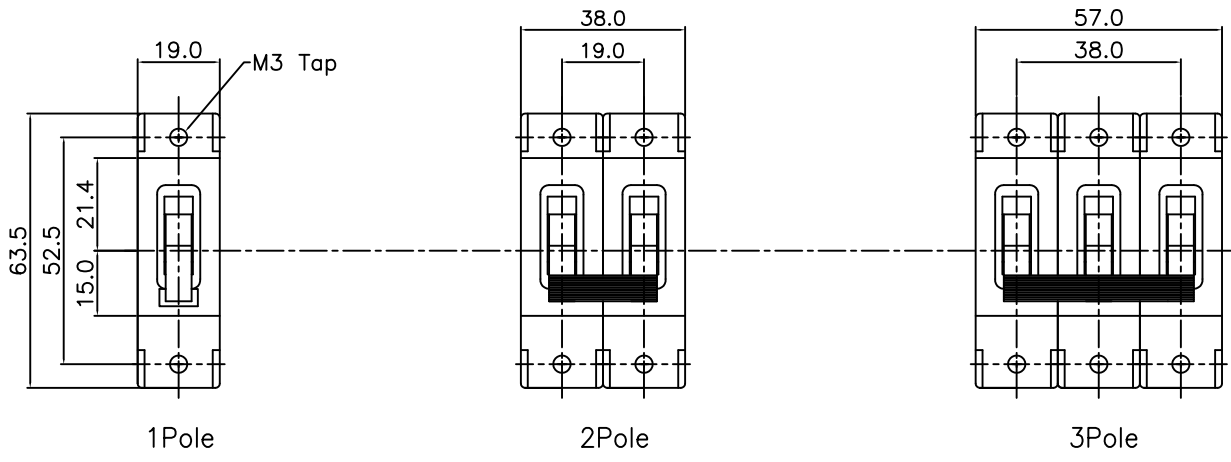

SCP-B 외형도

취부홀 치수