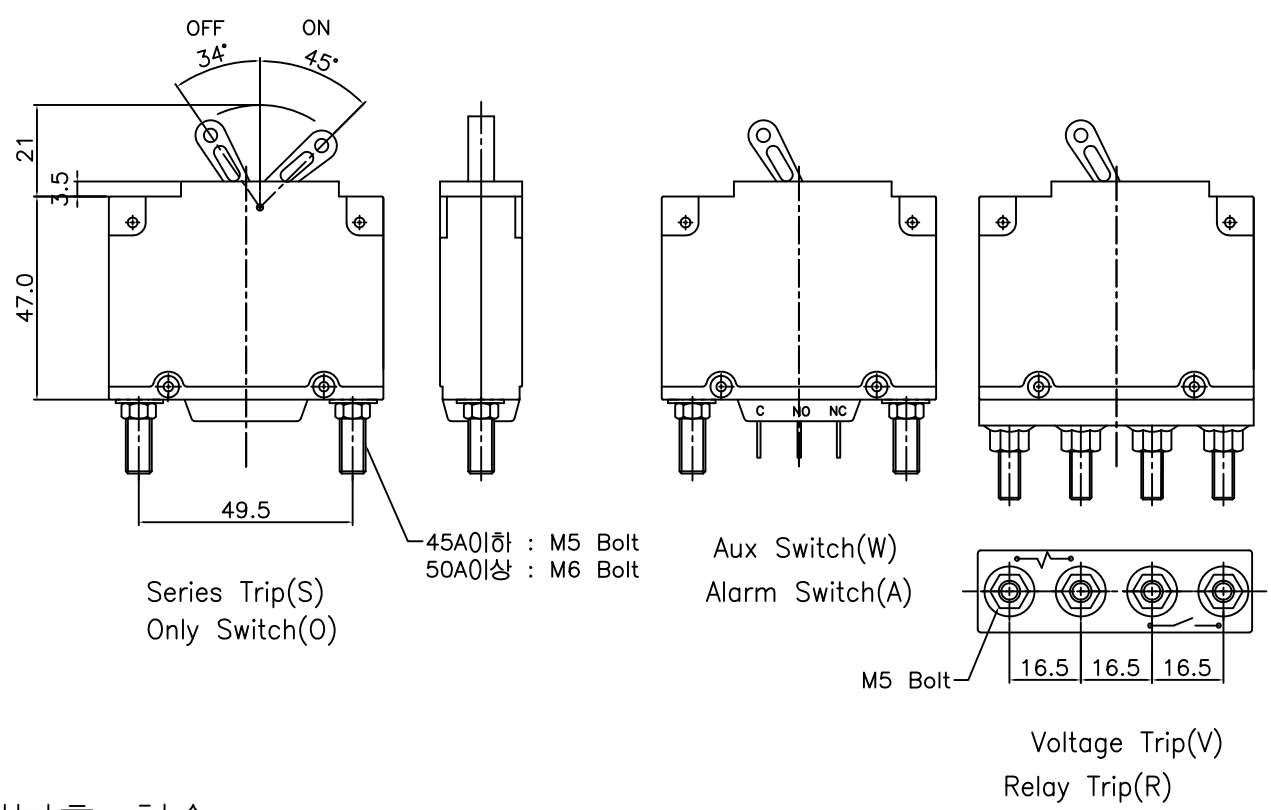

SCP-B 외형도

취부홀 치수